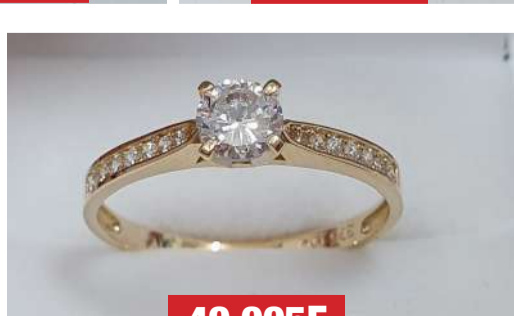

49 995F

PLAQUÉ OR 18 CARATS CERTIFIÉ

CASIO

**PAYEZ EN 4X OU DANS 3 MOIS
C'est GRATUIT**

**PAYEZ EN 4X OU DANS 3 MOIS
C'est GRATUIT**

ARGENT 925 Rhodié ou doré à l'OR fin

ARGENT 925 Rhodié ou doré à l'OR fin